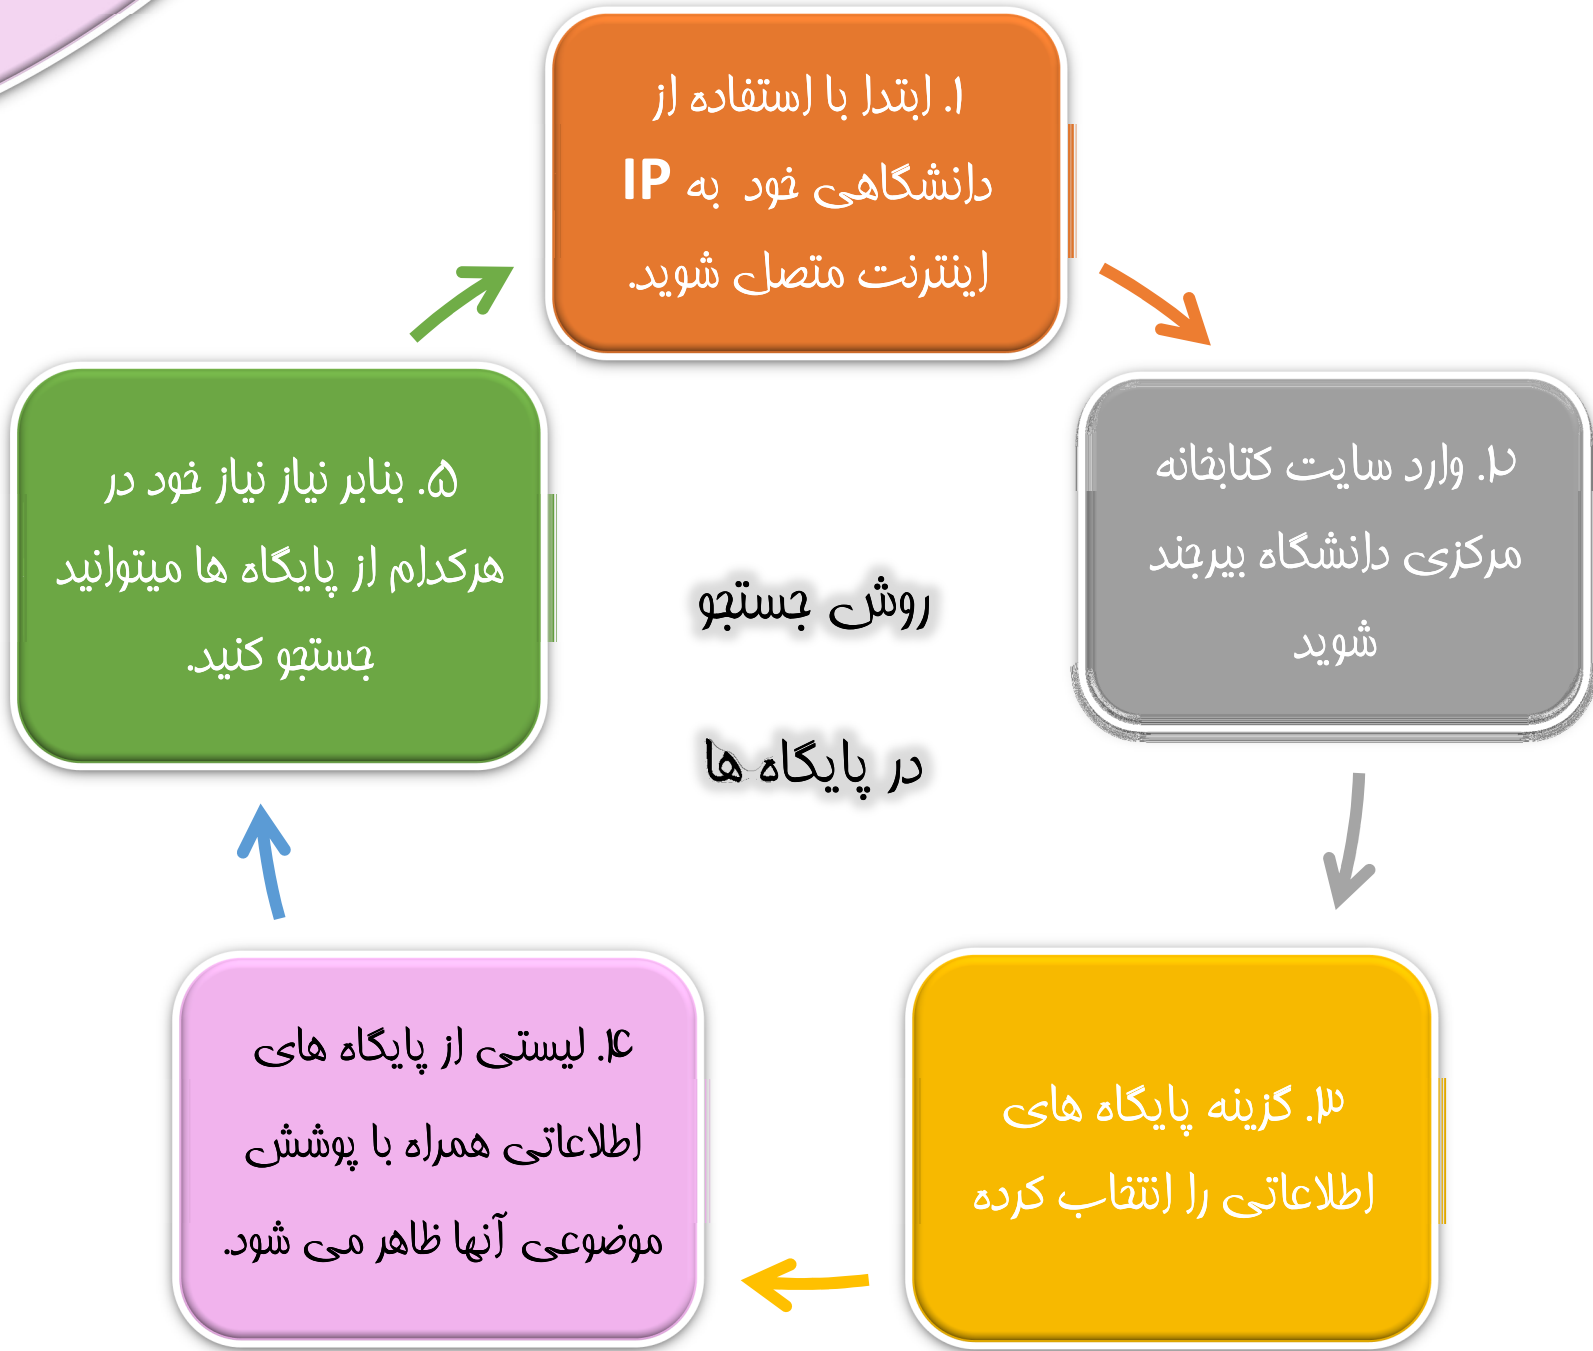

چگونه در پایگاه های اطلاعاتی جستجو کنیم؟

و اما چند نکته برای جستجوی پایگاه ها در منزل

برای استفاده پایگاه ها در منزل، ابتدا باید کانکشن اینترنت دانشگاه بگردید را از قسمت خدمات کاربران سایت این دانشگاه دانلود کرده و روی رایانه شخصی خود نصب کنید.

برای متصل شدن به اینترنت از طریق IP دانشگاه، لازم است ابتدا به یک وای فای متصل شوید و باقی مراحل بالا را طی کنید.

توجه داشته باشید اتصال به اینترنت با IP دانشگاه فقط دسترسی با پایگاه ها را فراهم می کند که در صورت دانلود مقاله از این پایگاه ها از حجم اینترنت منزل کم خواهد شد.