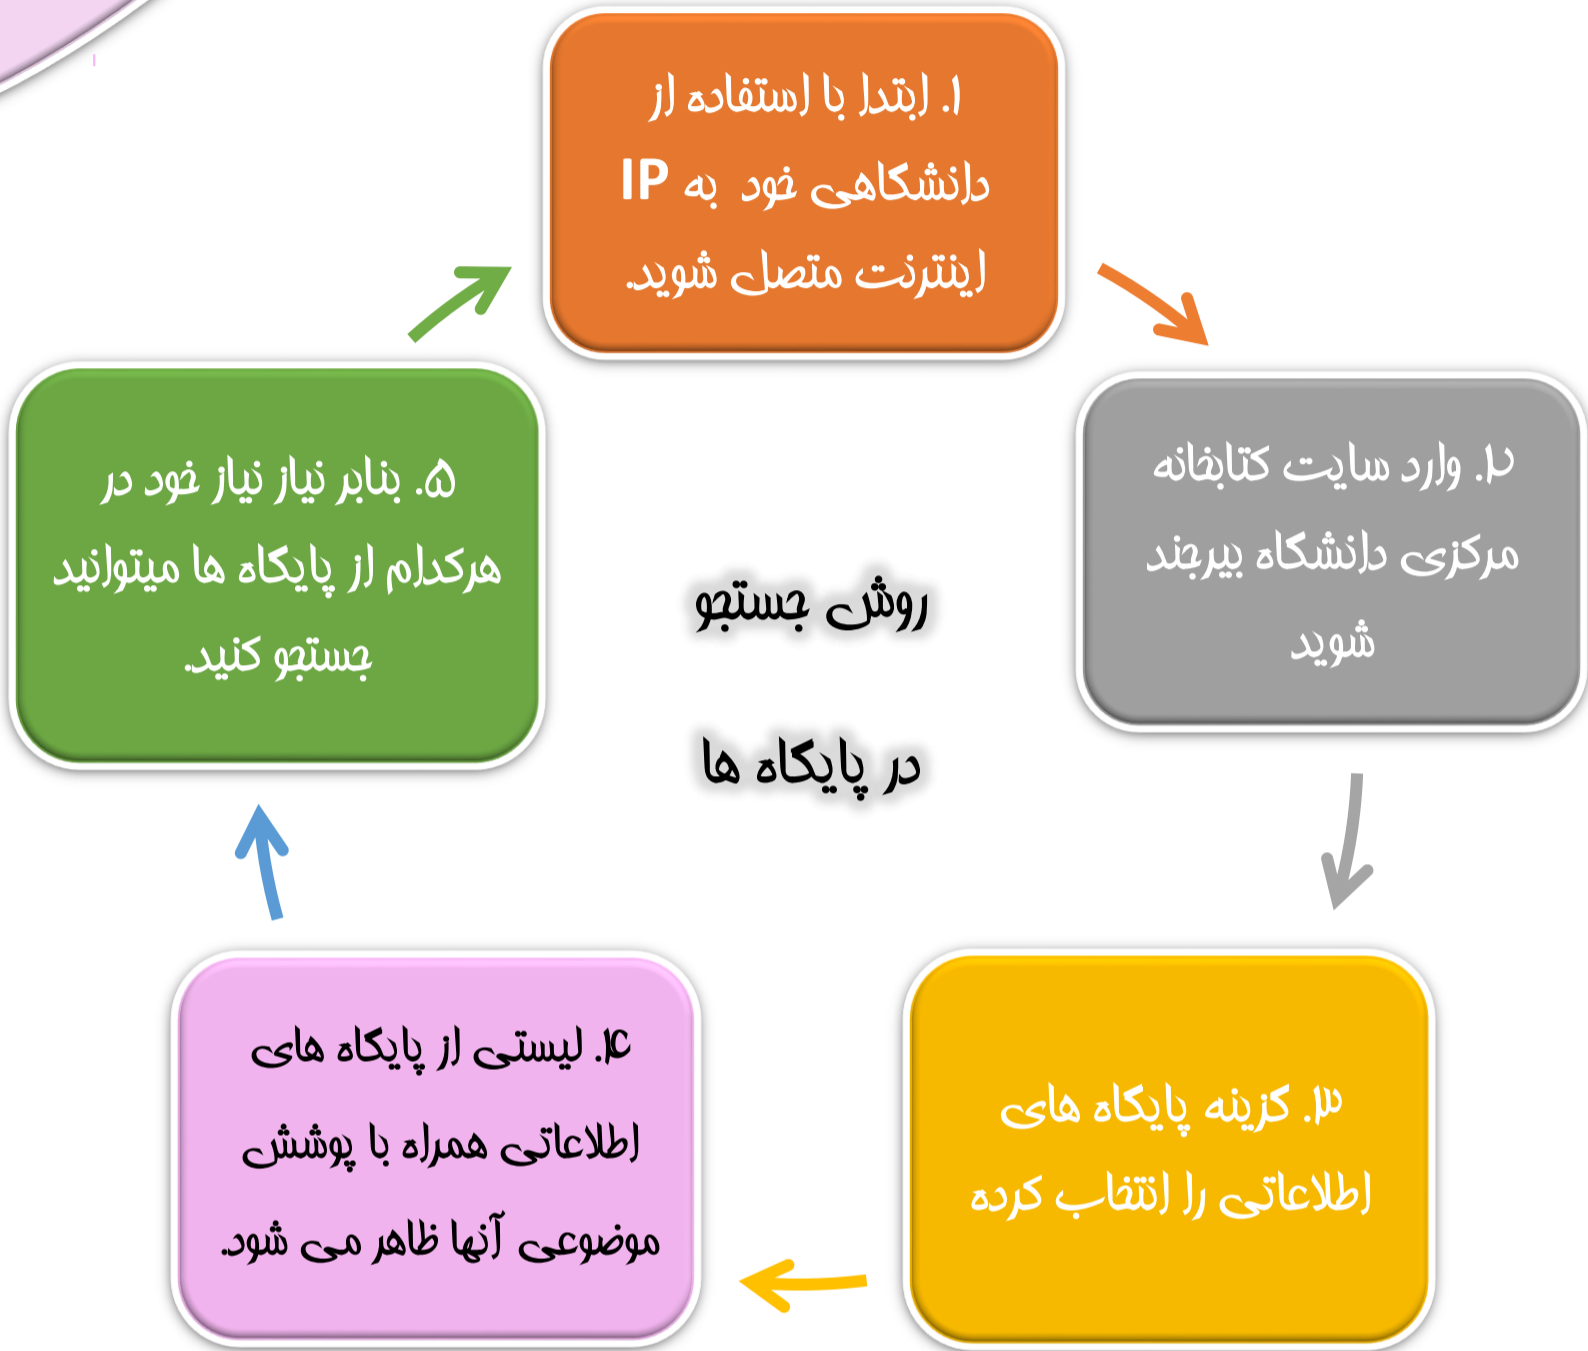

چگونه در پایگاه های اطلاعاتی جستجو کنیم؟

و اما چند نکته برای جستجوی پایگاه ها در منزل

برای استفاده پایگاه ها در منزل، ابتدا باید کانکشن اینترنت دانشگاه بگردید را از قسمت خدمات کاربران سایت این دانشگاه دانلود کرده و روی رایانه شخصی خود نصب کنید.

برای متصل شدن به اینترنت از طریق IP دانشگاه، لازم است ابتدا به یک وای فای متصل شوید و باقی مراحل بالا را طی کنید.

توجه داشته باشید اتصال به اینترنت با IP دانشگاه فقط دسترسی با پایگاه ها را فراهم می کند که در صورت دانلود مقاله از این پایگاه ها از حجم اینترنت منزل کم خواهد شد.